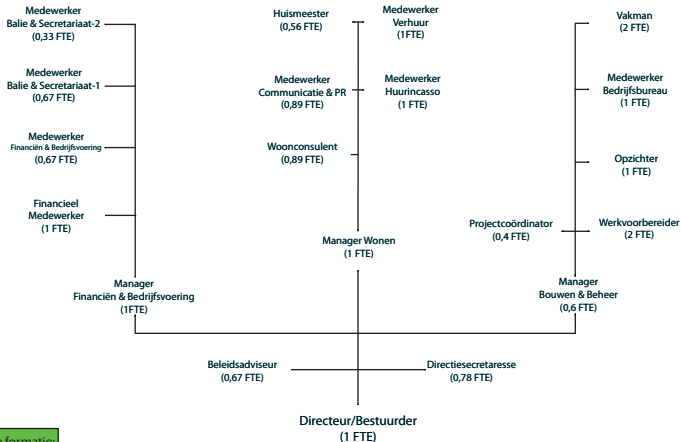

# Organogram per 1 januari 2011

Totale formatie:  
18,46 FTE  
21 personen