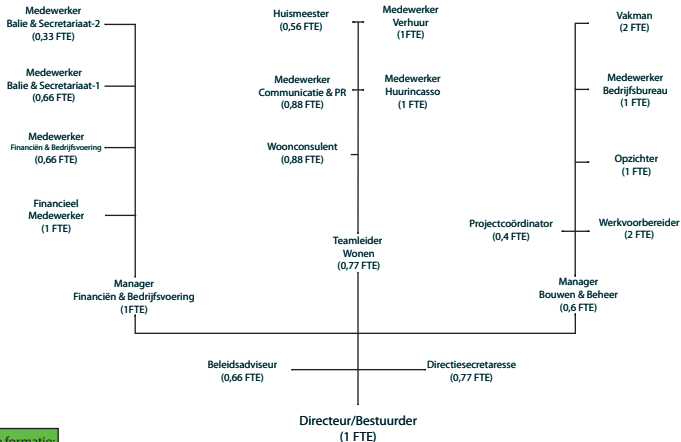

# Organogram per 1 april 2010

Totale formatie:  
18,17 FTE  
21 personen